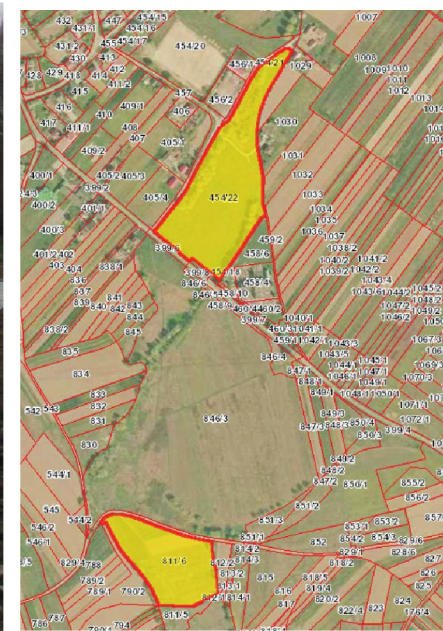

GMINA WIERZCHOSŁAWICE

Rudka

Skrót informacji

Powierzchnia	2 ha i 1,6 ha
Własność	Gmina Wierzchosławice
MPZP	tak
Przeznaczenie	usługi komercyjne
Zabudowa	brak
Cena	do uzgodnienia

Urząd Gminy Wierzchosławice

33-122 Wierzchosławice 550
tel.: 14 631 90 42; fax: 14 631 90 45
www.wierzchoslawice.pl
jkubon@wierzchoslawice.pl